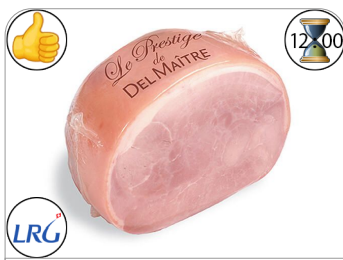

**Demi jambon Le Prestige nature avec couenne sous-vide**  
 PrestigeSchinken natur mit Schwarte hälfte  
 Art:82943 EAN : 2258182000006  
 3.24 Kg DLC : 0 PCE  
 Min : 1

**Demi jambon d'épaule nature sans couenne**  
 Vorderschinken nature ohne Schwarte hälfte vakuum  
 Art:82909 EAN : 2250403000000  
 2.2 Kg DLC : 0 PCE  
 Min : 1