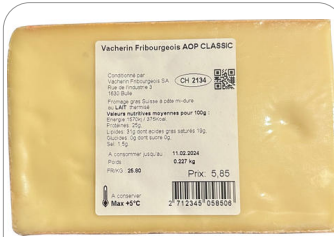

FROMAGES AU LAIT
DE VACHE | KÄSE AUS
KUHMITLICH

VACHERIN
FRIBOURGEOIS |
VACHERIN
FRIBOURGEOIS

Vacherin Fribourgeois AOP 220g

Art:52542 EAN : 2712345066501
0.22 Kg DLC : 18 PCE
Min : 1 CT : 16