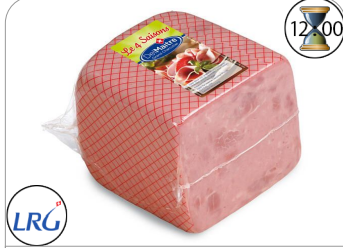

JAMBON ENTIER| SCHINKEN AM STÜCK

Demi garniture pizza nature sans couenne sous-vide
 Pizza-Garnitur natur ohne schwarte hälfte
 Art:82511 EAN : 2230505000009
 2.15 Kg DLC : 0 PCE
 Min : 1

Demi jambon Le Prestige nature avec couenne sous-vide
 PrestigeSchinken natur mit Schwarte hälfte
 Art:82943 EAN : 2258182000006
 3.24 Kg DLC : 0 PCE
 Min : 1