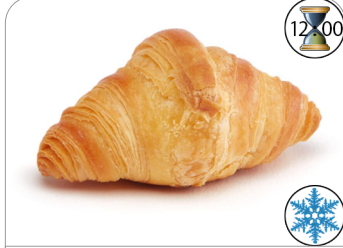

Baby Croissant PAC SURGELE 180x35g
Art:53275 EAN : 7630026913041
6.3 Kg DLC : 40 PCE
Min : 1 CT : 1