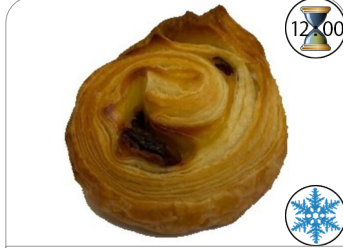

Baby Pain aux Raisins PAC SURGELE 210x30g
Art:53276 EAN : 7630026913034
6.3 Kg DLC : 40 PCE
Min : 1 CT : 1