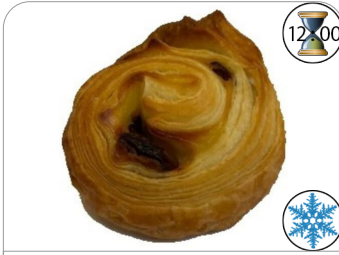

Baby Pain aux Raisins
PAC SURGELE 210x30g

Art:53276 EAN : 7630026913034
6.3 Kg DLC : 40 PCE
Min : 1 CT : 1