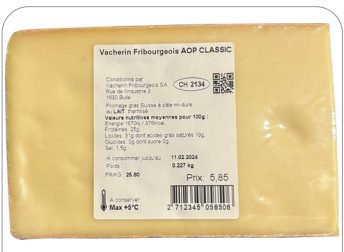

Vacherin Fribourgeois AOP 220g
Art:52542 EAN : 2712345066501
0.22 Kg DLC : 18 PCE
Min : 1 CT : 16