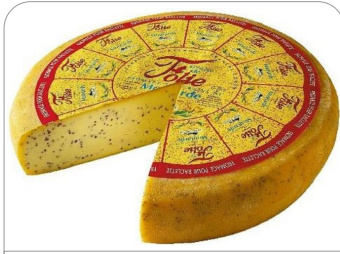

Raclette Perrin Graines
Moutarde Meule 1/1 env. 7kg
Raclette Perrin Senfsamen Laib 1/1 ca. 7kg

Art:20656 EAN : 2736750000004
7 Kg DLC : 18 PCE
Min : 1 CT : 1