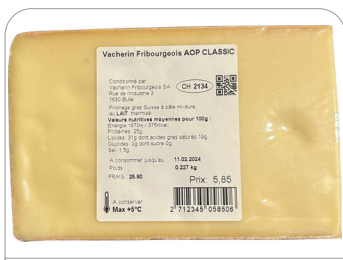

Vacherin Fribourgeois AOP 220g

Art:52542 EAN : 2712345066501
0.22 Kg DLC : 18 PCE
Min : 1 CT : 16

52%